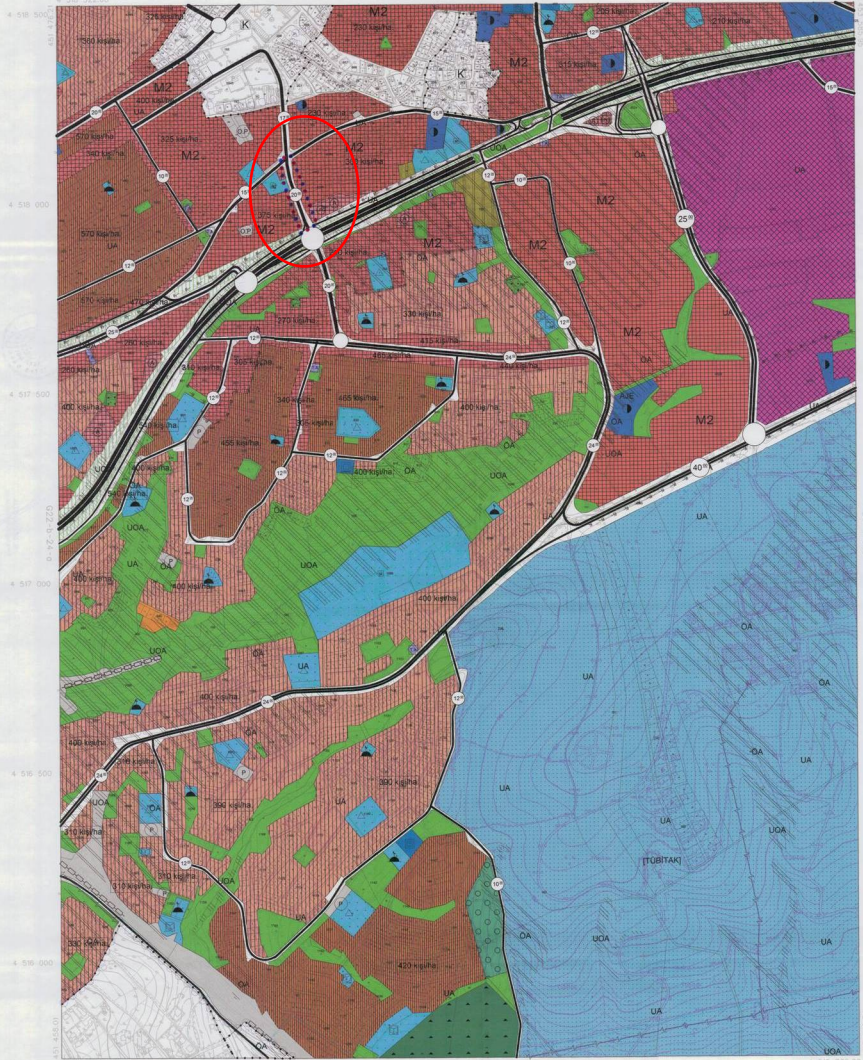

KOCBEII
G22-b-24-b

022-b-19-c

6.238 000.00

15/08/2008

G22-b-24-c

1:5000

KONTROL

Harita Mühürü: [Signature]
Harita Mühürü: [Signature]

KOCBEII - G22-b-24-b